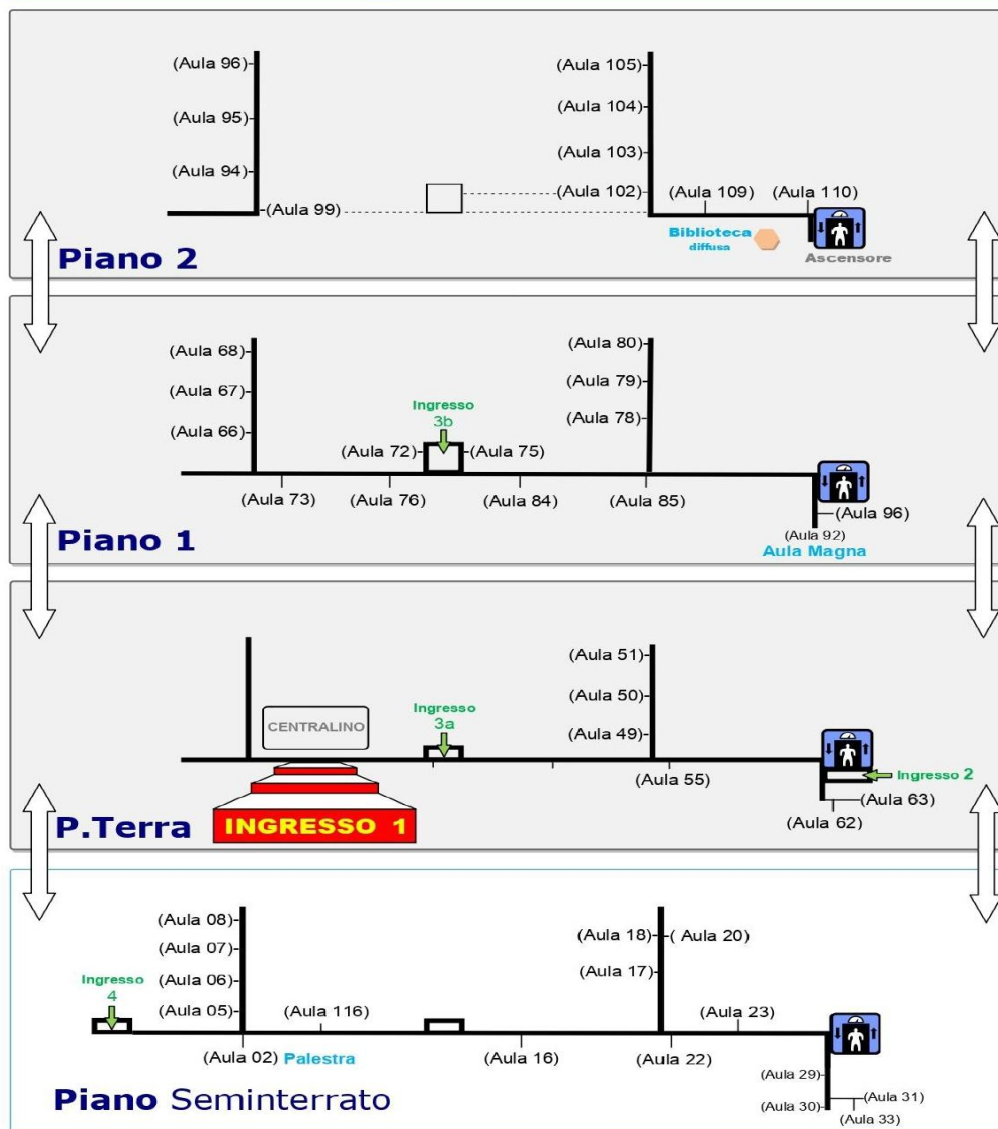

Assegnazioni AULE